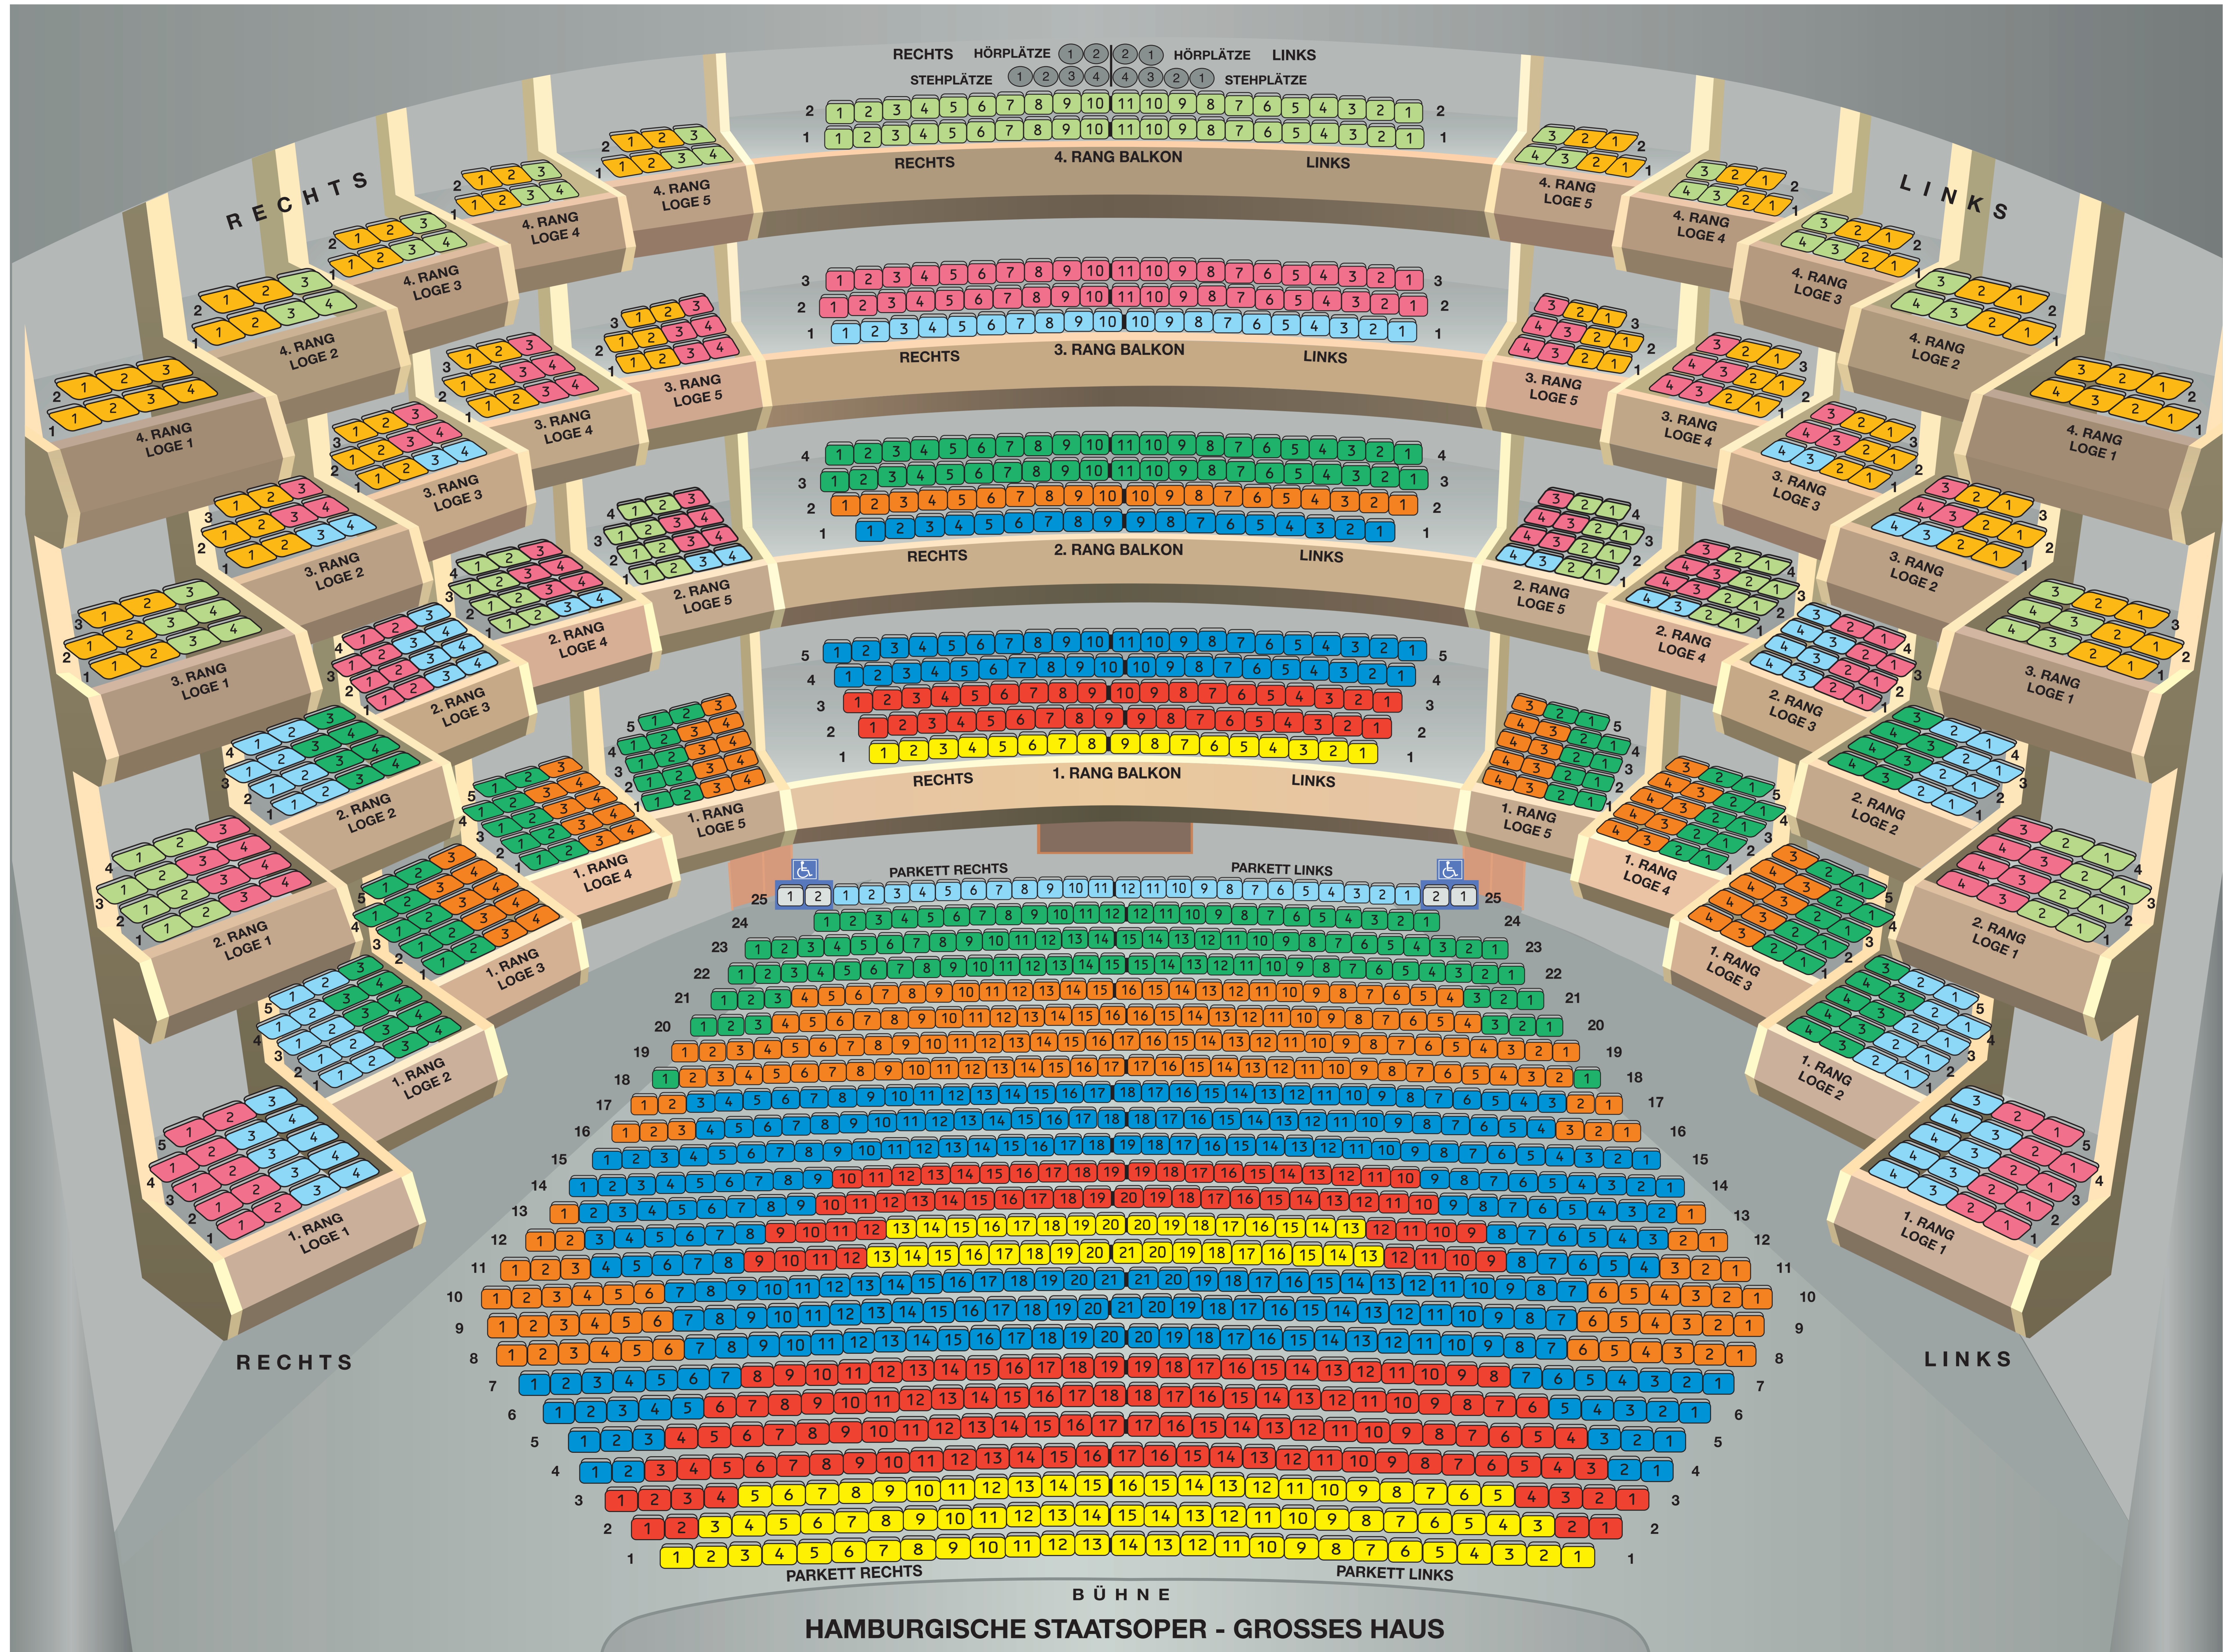

Saalplan Hamburgische Staatsoper

Laeishalle – Großer Saal

Elbphilharmonie – Großer Saal