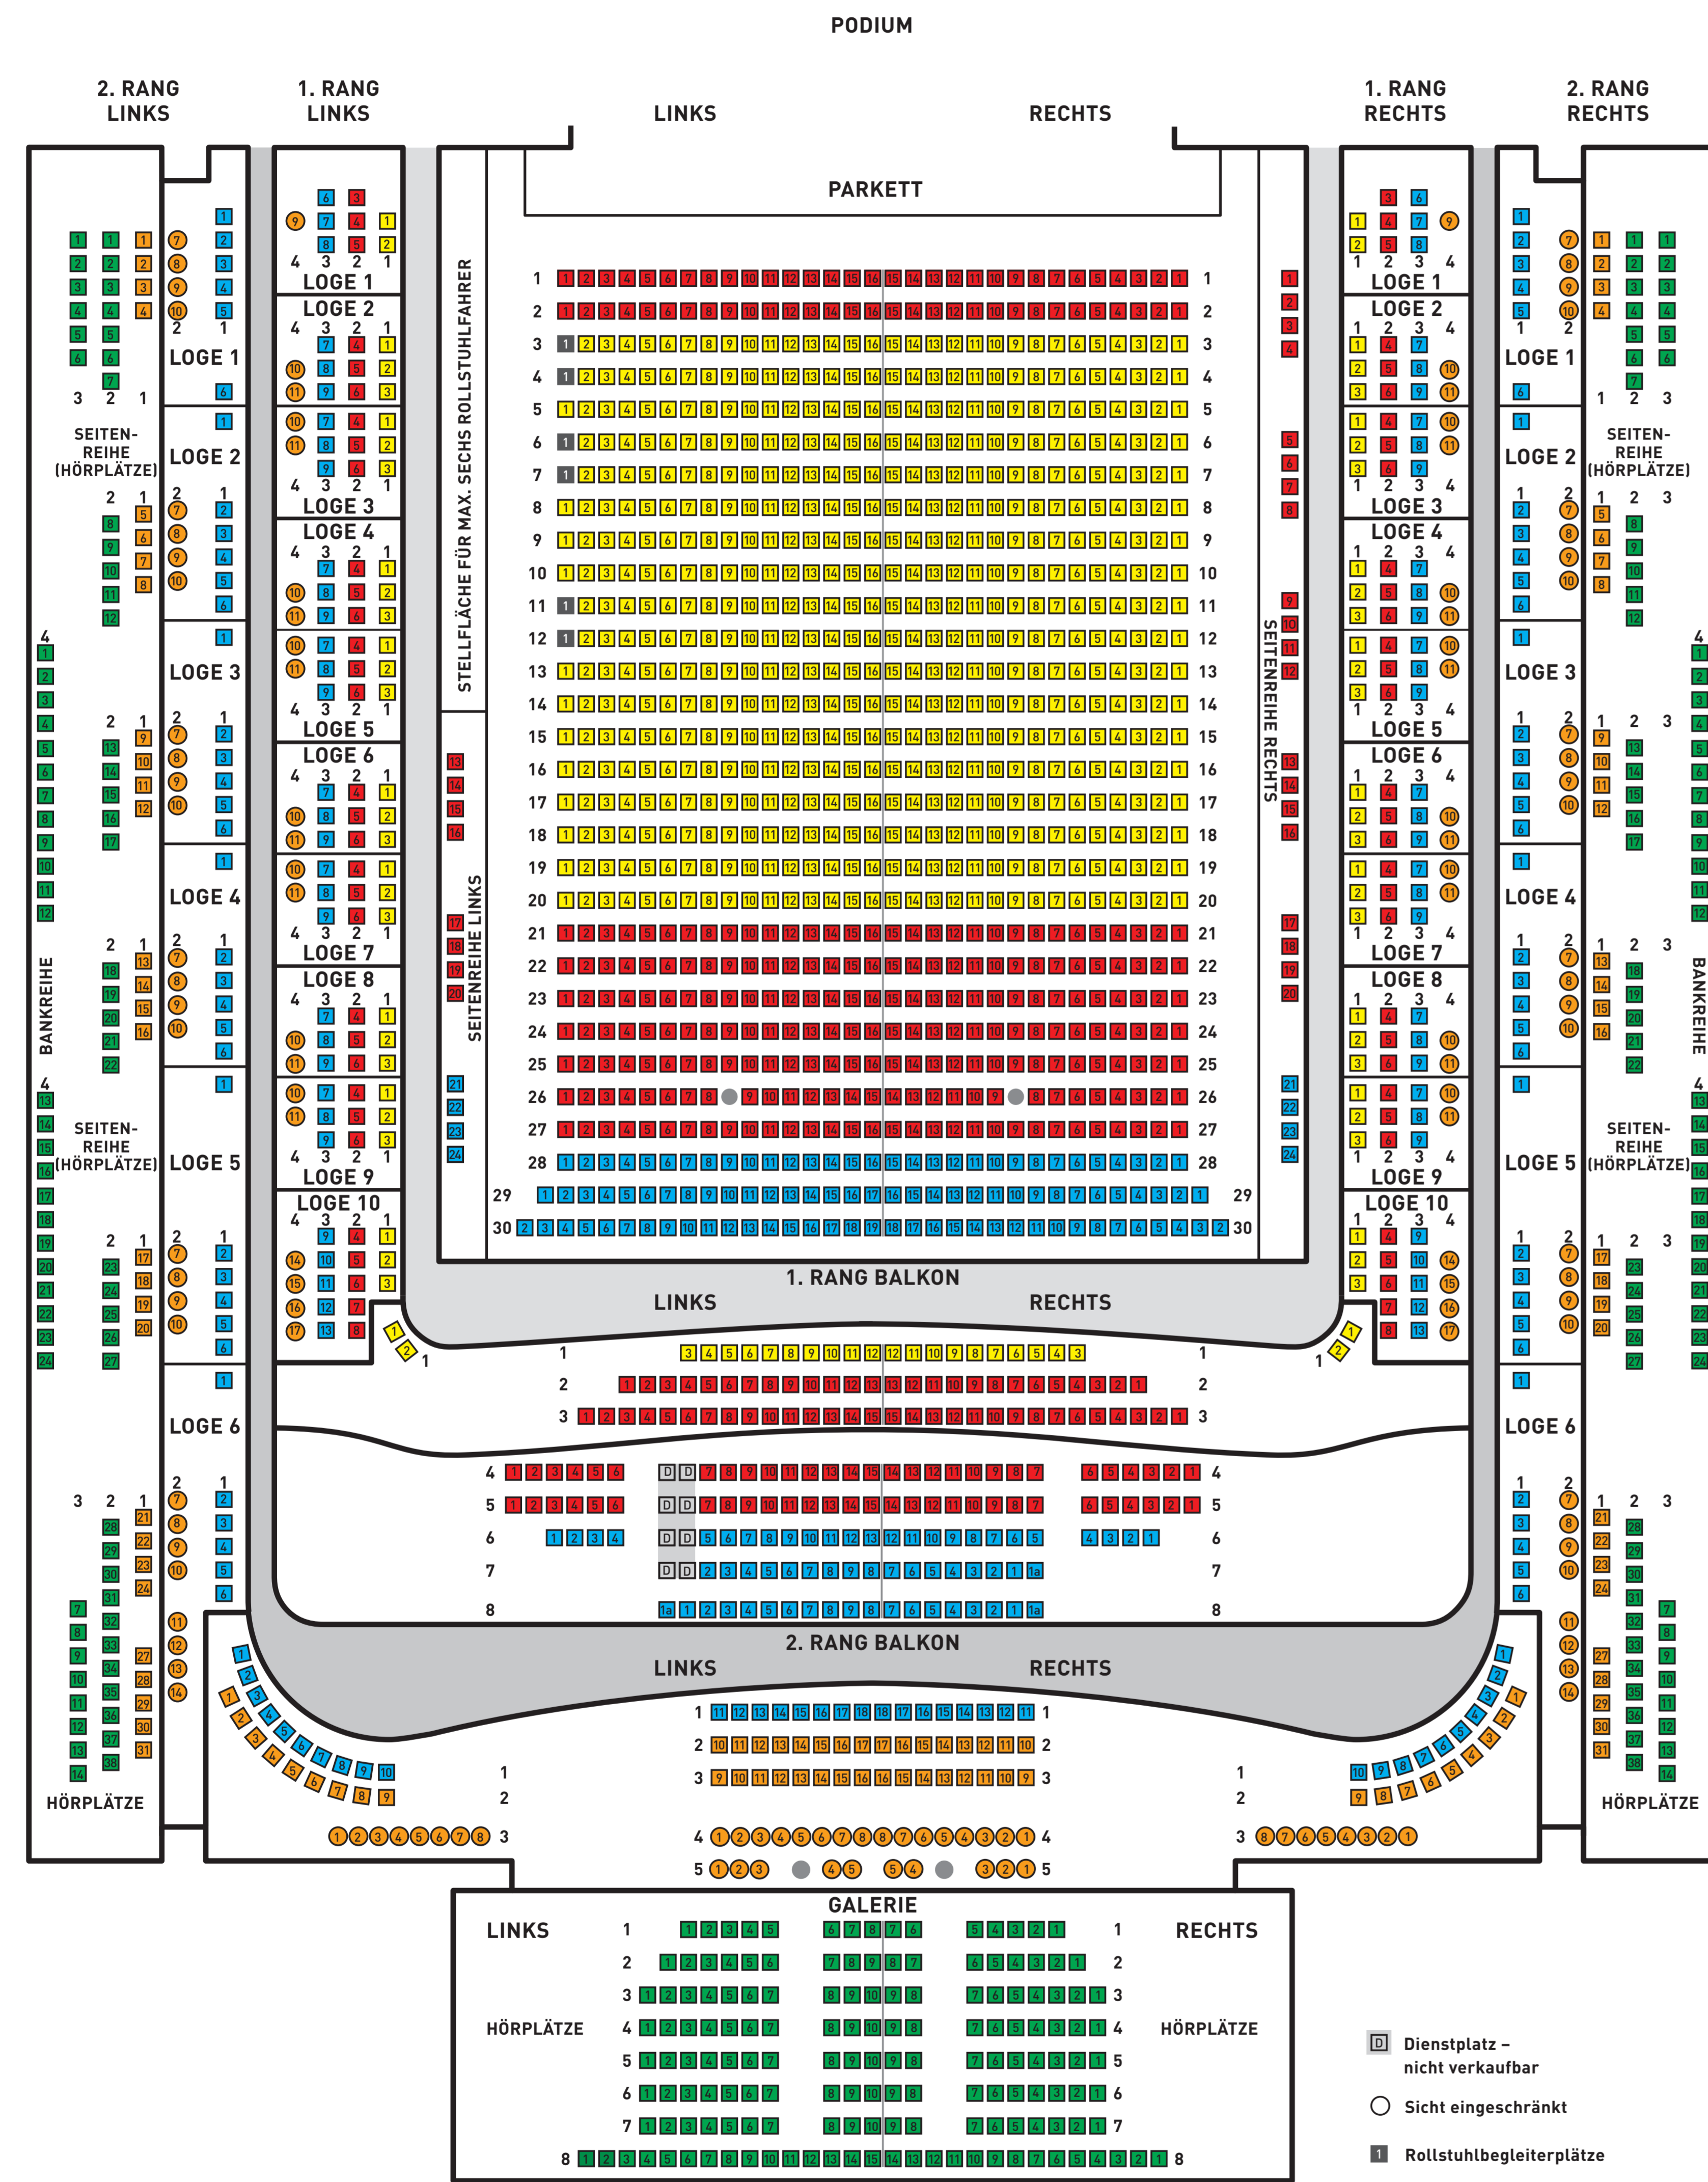

Saalplan Hamburgische Staatsoper

Laeishalle – Großer Saal

Elbphilharmonie – Großer Saal